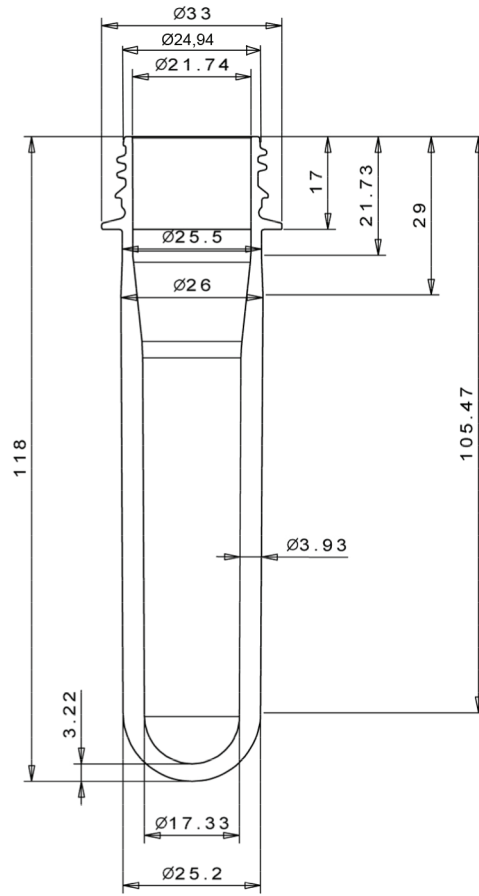

# 103695

28 PCO 1881, 37 gram; PET Preform, Clear  
K.G. International - sales@kgint.com - +1 305 499-9816

A-A View/Görünüm

SCALE	1/1 (mm)
MATERIAL	PET
WEIGHT	37,00 ± 0,50 gr
QUALITY	ISO EN 9001