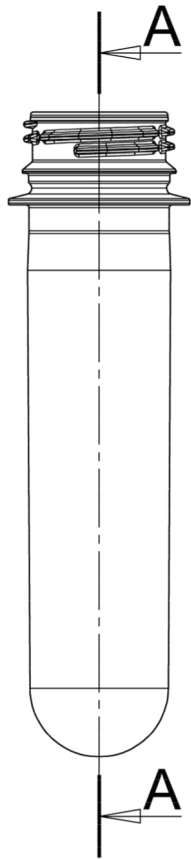

# 103695

28 PCO 1881, 37 gram; PET Preform, Clear  
K.G. International - sales@kgint.com - +1 305 499-9816

A-A View/Görünüm

SCALE	1/1 (mm)
MATERIAL	PET
WEIGHT	37,00 ± 0,50 gr
QUALITY	ISO EN 9001